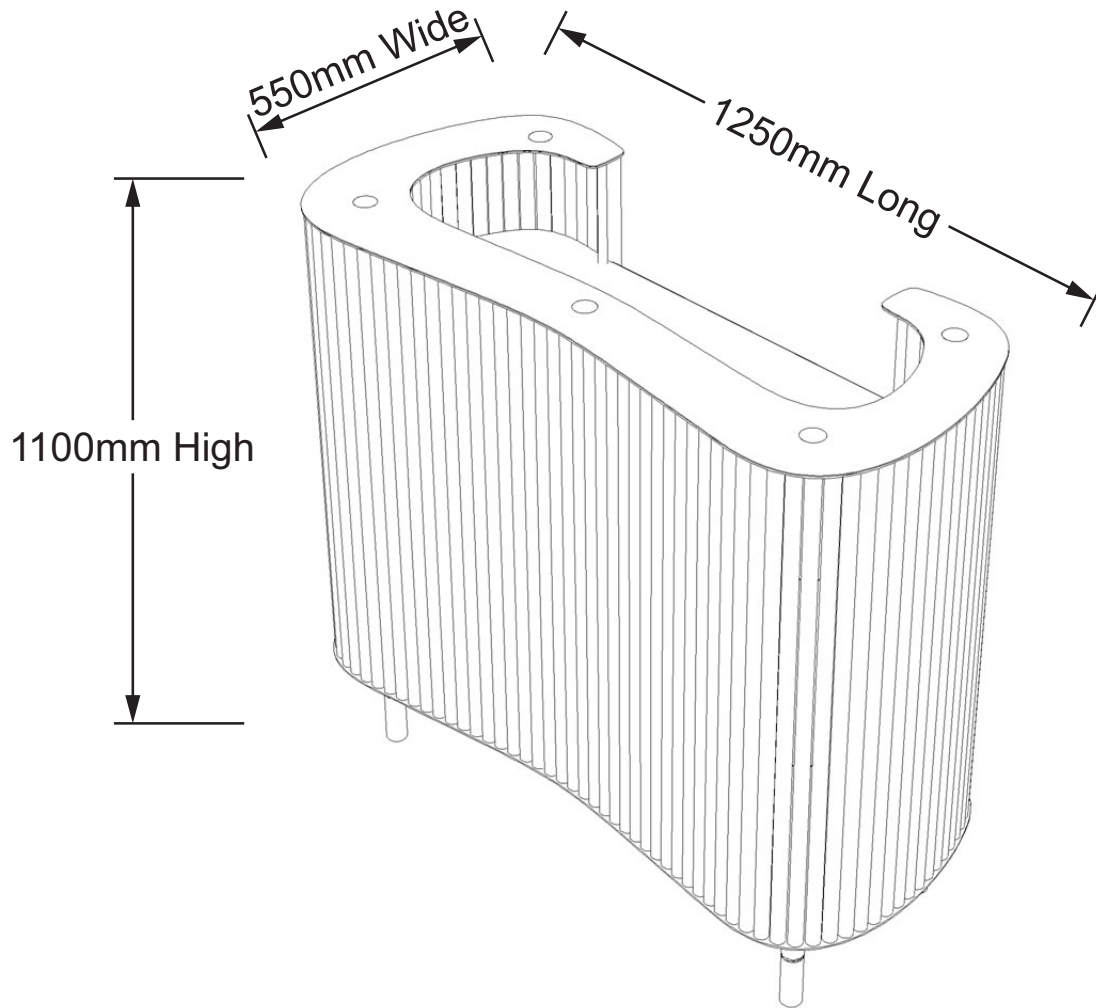

ACESO

Bar Unit 1.0

Technical

FRONT

BACK

SIDE

TOP